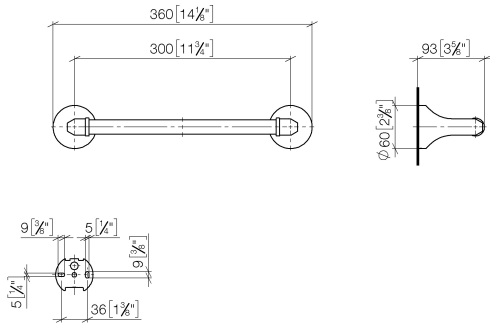

83 030 361

- Calibración 300 mm
- Ancho 360mm
- Altura 60 mm
- Roseta Ø 60 mm
- Saliente 90 mm

	Cromo	83 030 361-00
	Platino cepillado	83 030 361-06
	Platino	83 030 361-08
	Latón (Oro 23k)	83 030 361-09
	Latón cepillado (Oro 23k)	83 030 361-28
	Dark Platinum cepillado	83 030 361-99

Complementos recomendados

MADISON Fijación para montaje a panel de cristal por dos lados - 12 358 970 90

- Para la fijación de dos toalleros en un mismo panel de cristal

83 030 361

mm [inches]

83 030 361

Lista de piezas de recambios

N°	Número de artículo	Denominación	Cantidad de montaje	Plazo de entrega
1	05 17 97 507 00 90	juego de fijación	2	2
2	04 31 11 140 00 90	varilla	2	2